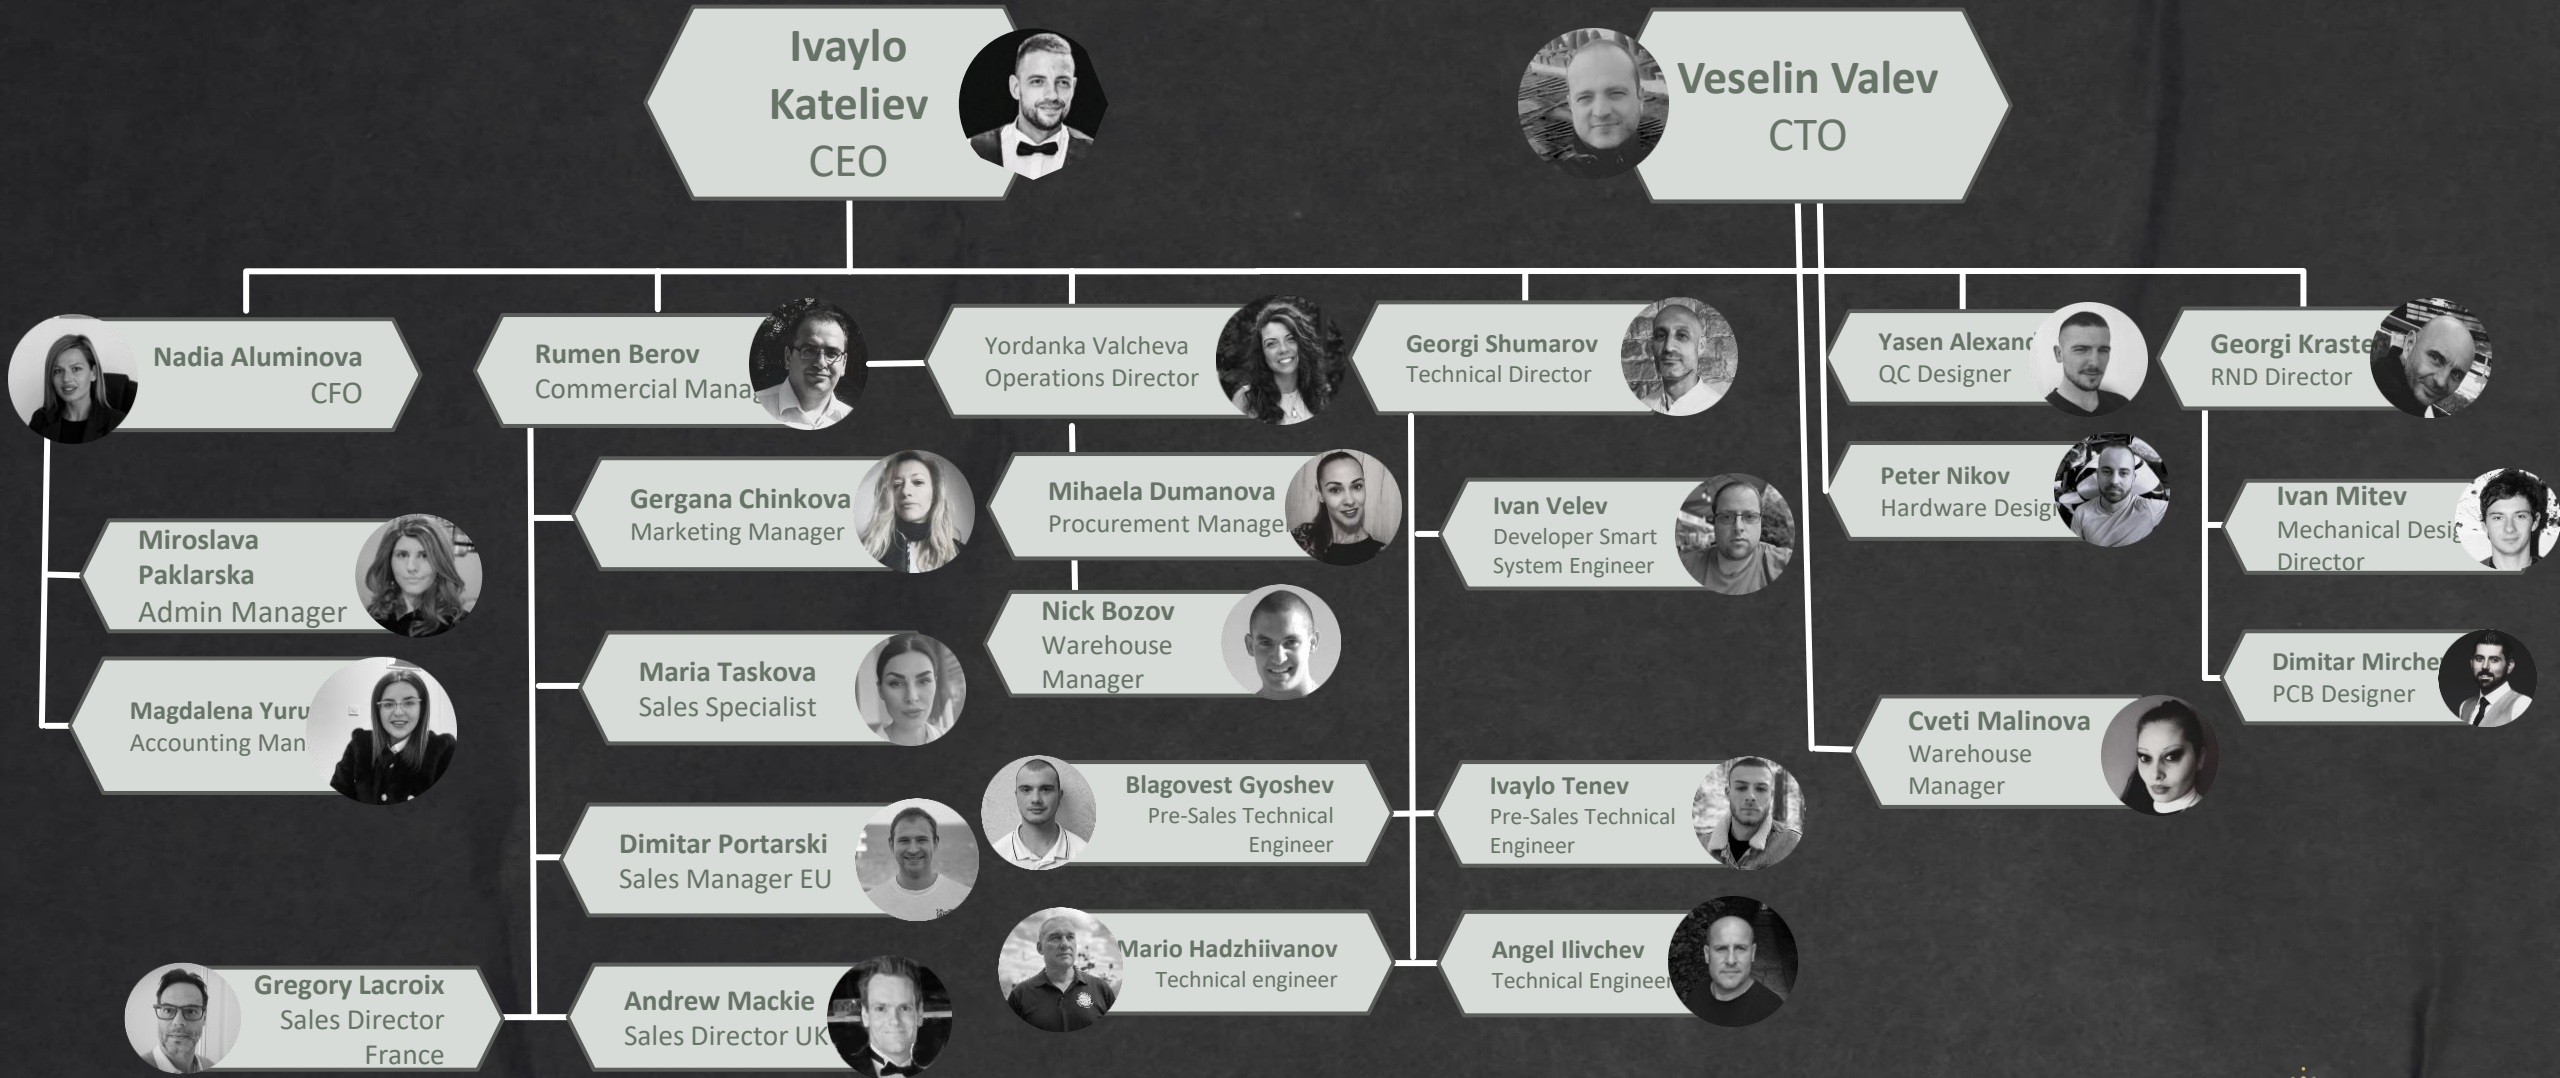

SIEMENS

SAMSUNG

DAIKIN

MAIN TEAM

CONTACT US

Razlog, Bulgaria

Head Office

2 Hristo Botev Str., 2760
info@rhombus-europe.com
+359 882 444 083